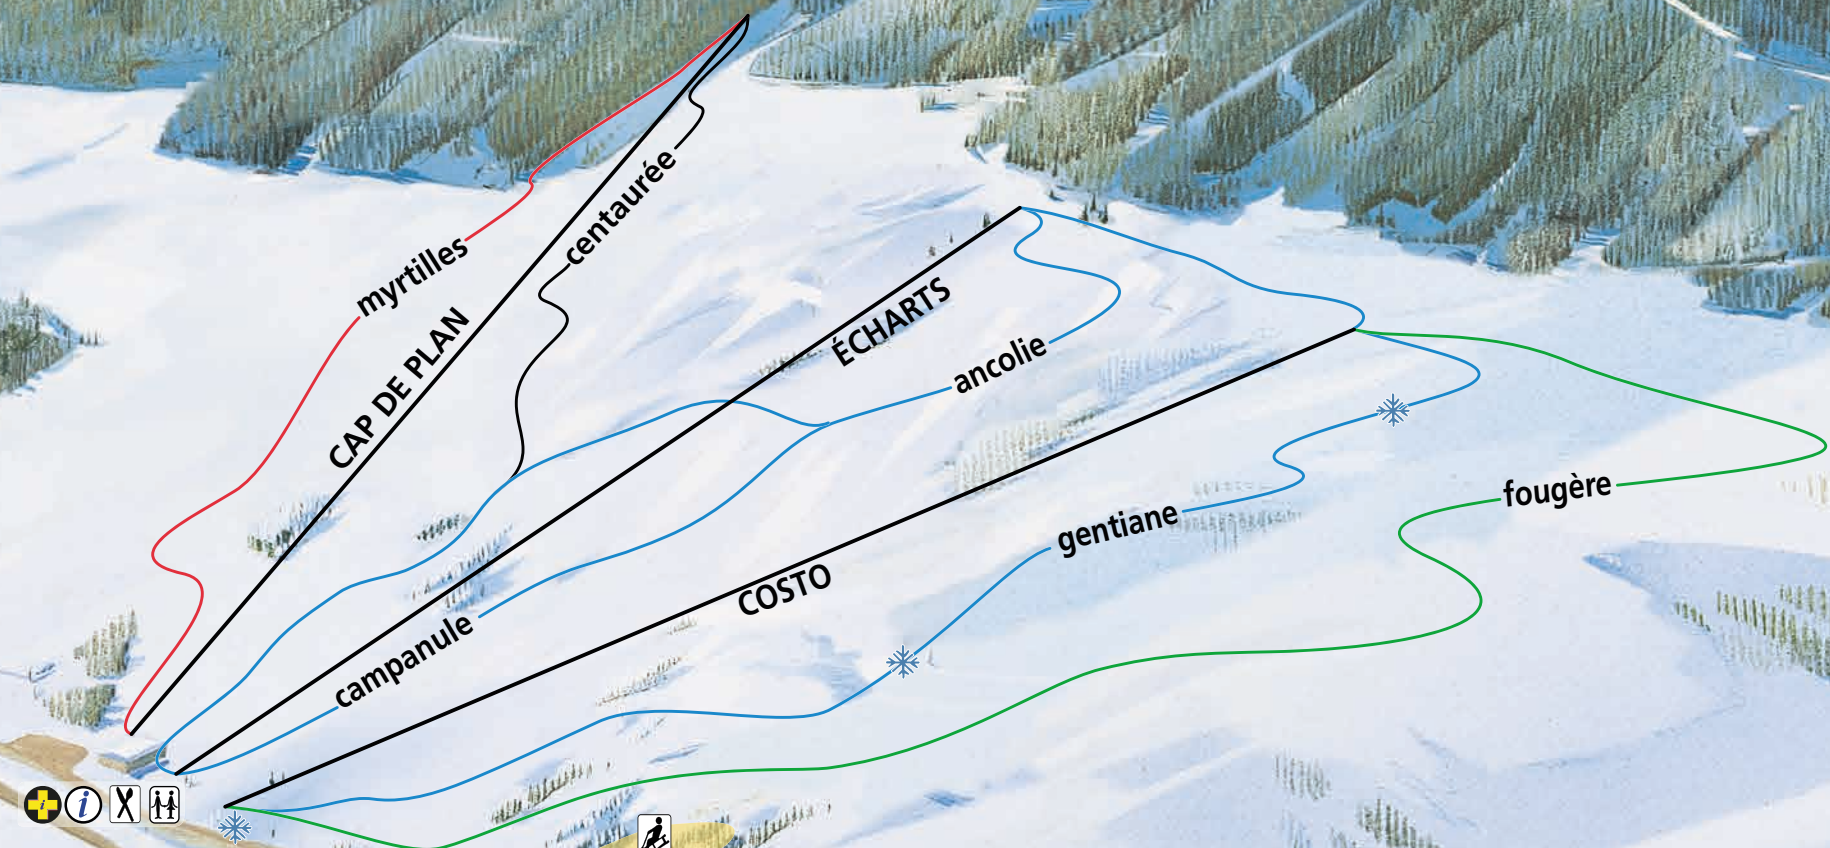

BOURG D'OUAIL
1 339 m

- Télési
- Poste de secours
- Accueil / Billetterie
- Espace luge
- Enneigeurs
- Restaurant
- Toilettes